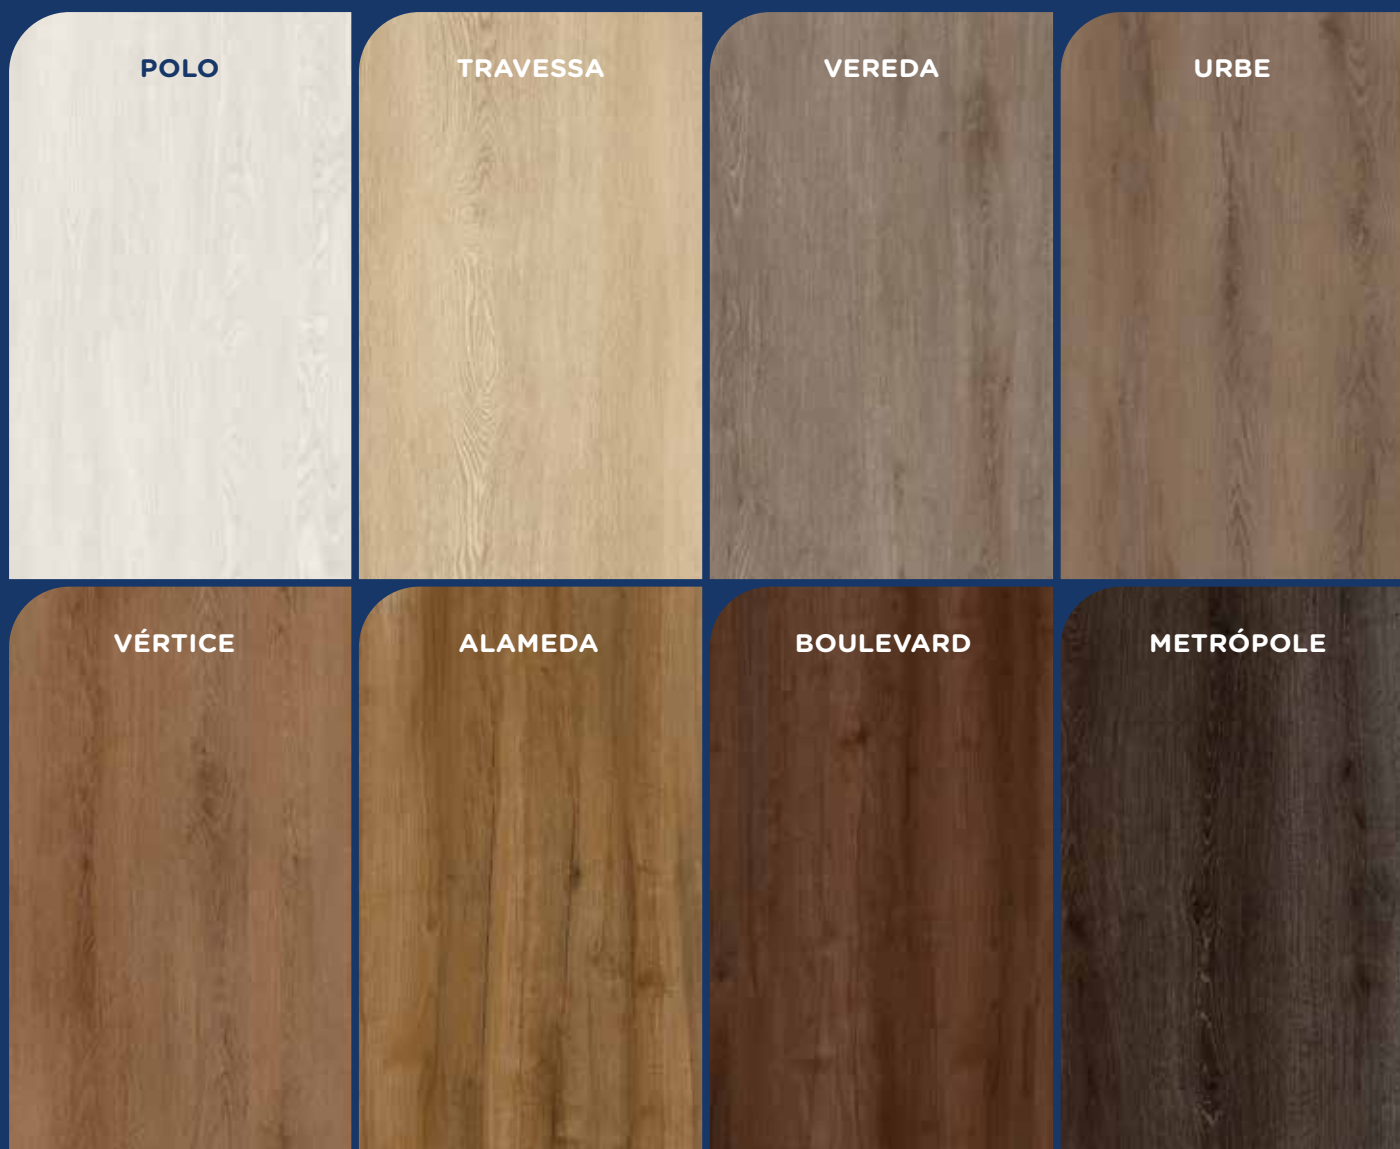

PADRÃO FREIJÓ | LINHA MADEIRAS BRASILEIRAS

piso vinílico
colado **LVT**
piso vinílico
rígido clicado **SPC**

VEXA

REVESTIMENTOS VINÍLICOS

Sua escolha mais segura e inteligente

Transforme qualquer espaço com o revestimento que tem instalação simples e oferece conforto físico e acústico, facilidade de manutenção e durabilidade. E mais: os pisos Vexa garantem beleza a toda prova. Cada padrão foi desenvolvido com um cuidado estético primoroso, oferecendo o que existe de mais atual em design e uma textura suave que remete à beleza das madeiras naturais. Tenha uma experiência sem igual com Vexa, a escolha certa em pisos vinílicos.

VEXA
REVESTIMENTOS VINÍLICOS

linha versa

Pisos versáteis, com a beleza da madeira, textura e brilho suave, com toque agradável. Deixe-se envolver pelos padrões e escolha o tom perfeito para sua casa.

VEJA MAIS FOTOS DA LINHA VERSA