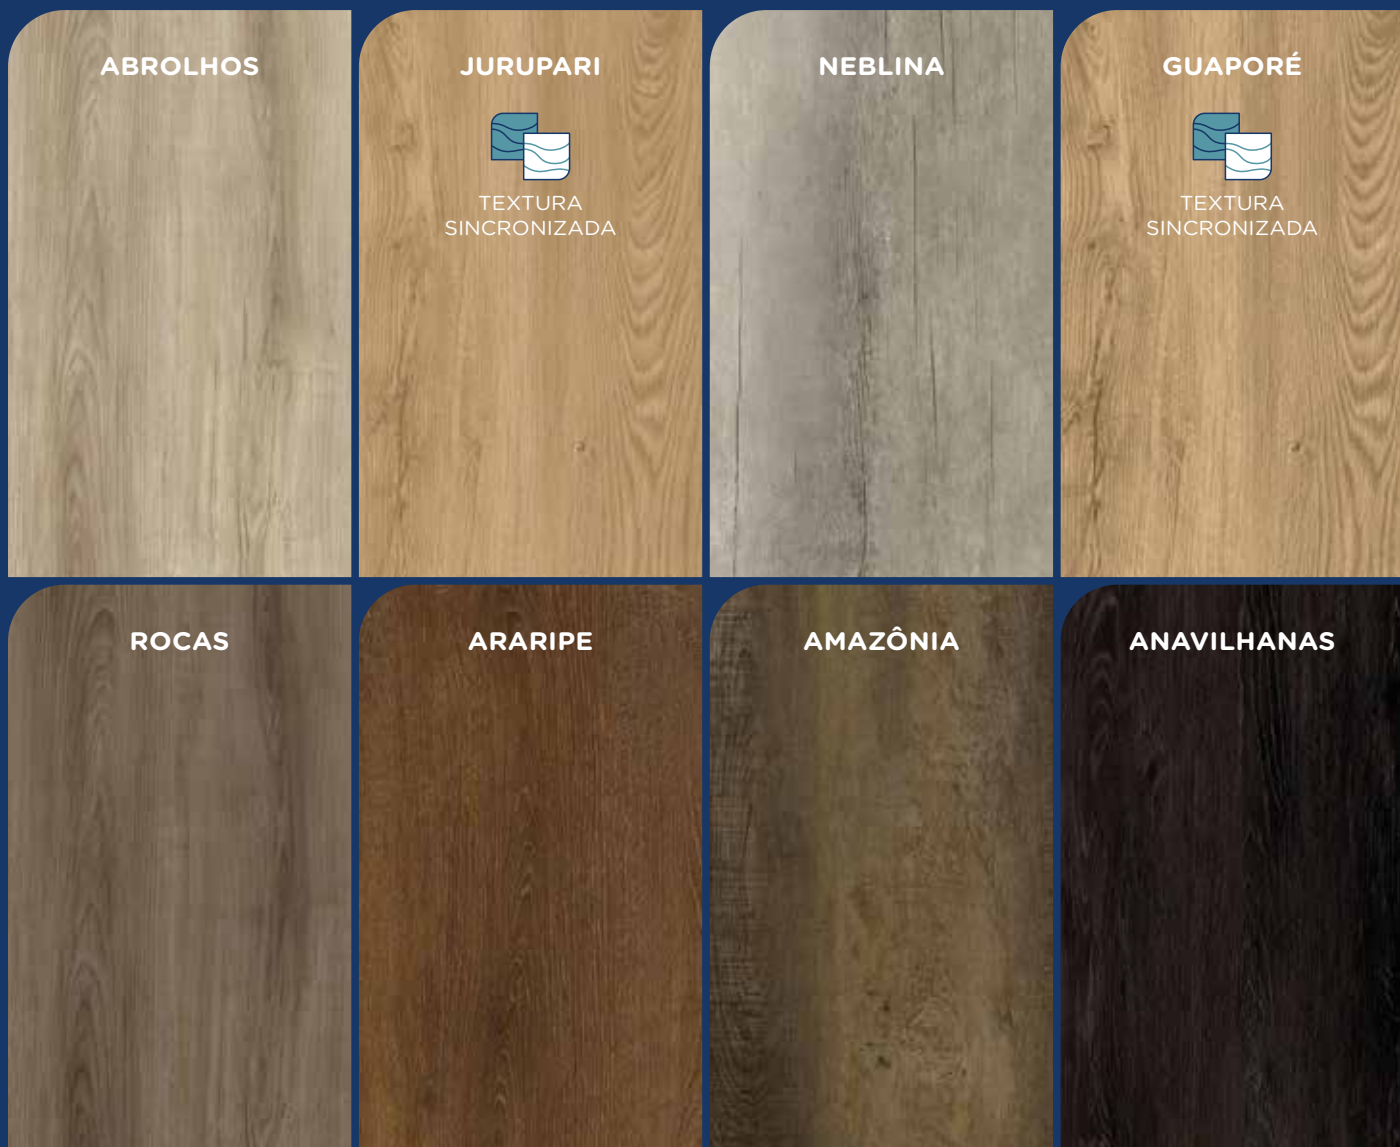

linha reservas

Piso com régua grande, que contribuem para que os espaços pareçam mais amplos. Com menos junções, cria a sensação de continuidade no piso e confere elegância aos ambientes.

1600 mm 310 mm

Régua larga,
longas e sofisticadas

Microvinco,
detalhe elegante

VEJA MAIS
FOTOS DA LINHA
RESERVAS

**Uso residencial geral
ou comercial geral**