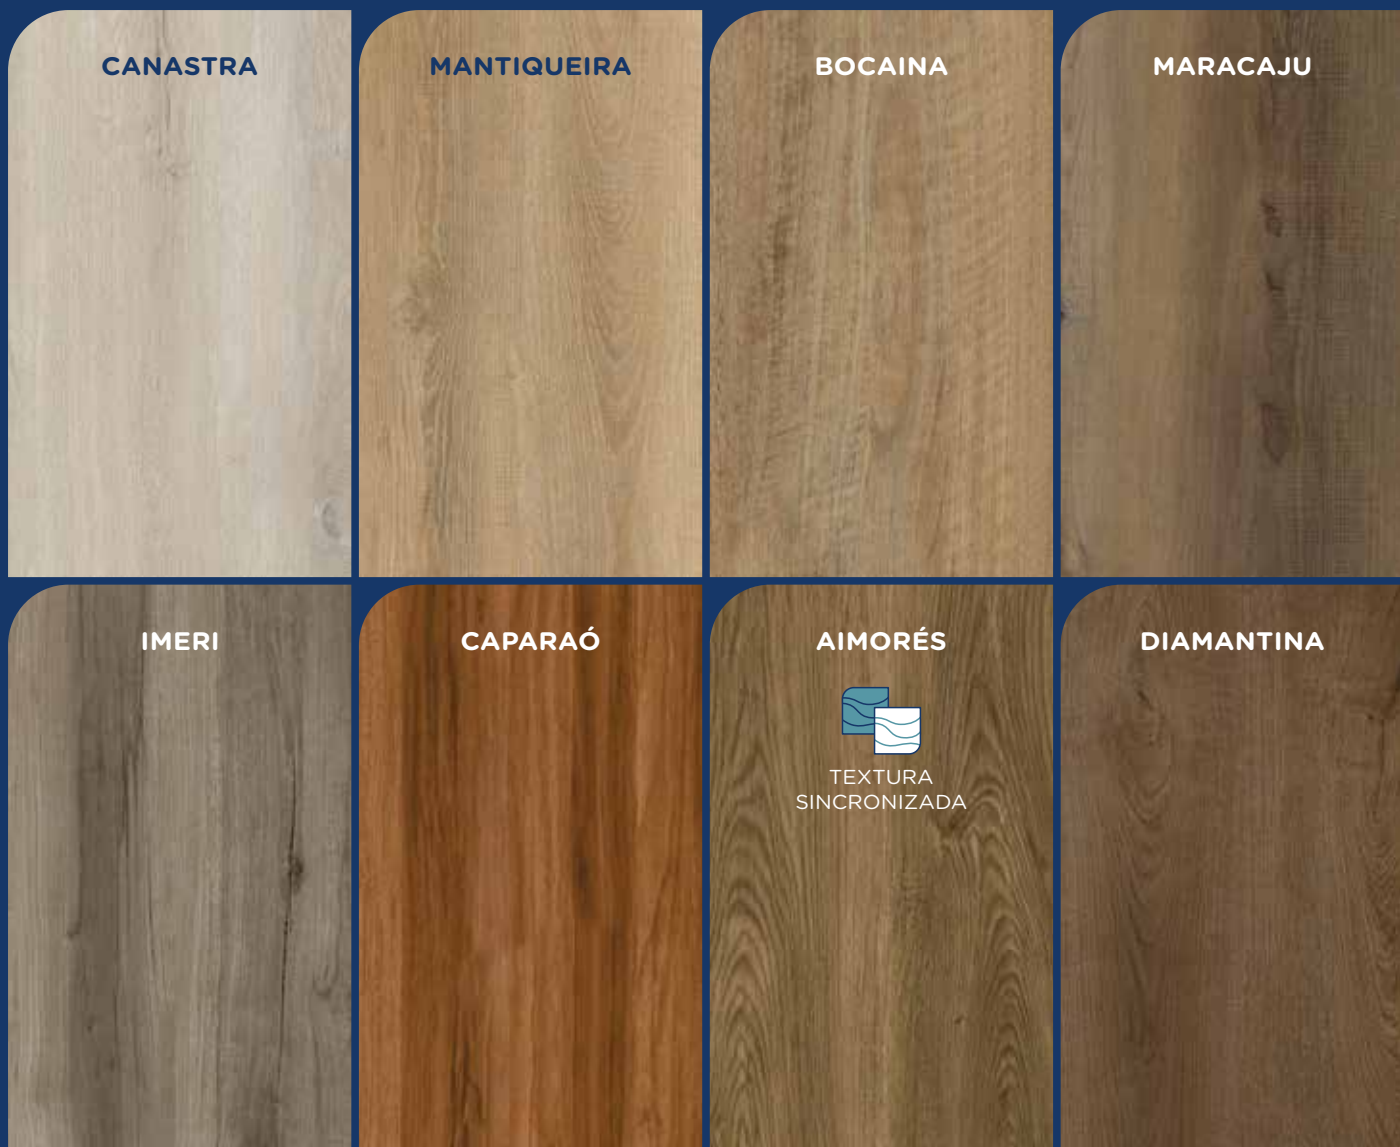

VEJA MAIS FOTOS
DA LINHA QUADRA

**Uso residencial intenso
ou comercial moderado**

Instalação cola

linha serras

Beleza e conforto em uma gama de padrões de madeiras, incluindo opções com muita personalidade e outras mais suaves, todas com visual acolhedor e elegante.